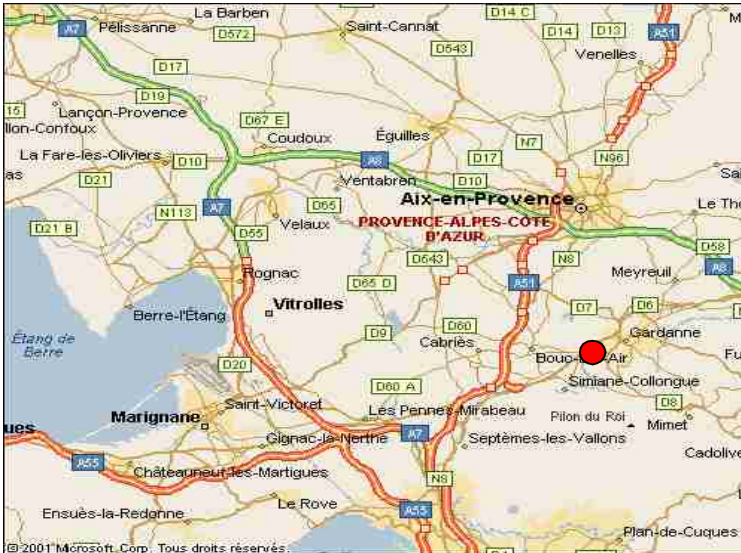

Plan d'accès à **TEP2E**

ZI Avon

340 Avenue des Chasséens

13 120 Gardanne Tel : 04 42 65 76 01

A54 => Salon de Provence
Suivre l'A7 direction Marseille
Après Marignane, les Pennes Mirabeau
Prendre A51 direction vers Aix en Provence

Prendre la sortie n°2
⇒ D6 Bouc Bel Air – Gardanne
Prendre la sortie Biver Gardanne Ouest

Suivre ZI Avon
Devant le panneau entrée de la zone
Première à droite (secteur jaune)
TEP2E n°340 Bâtiment Jaune

Sortie Gardanne Ouest => Biver => ZI Avon